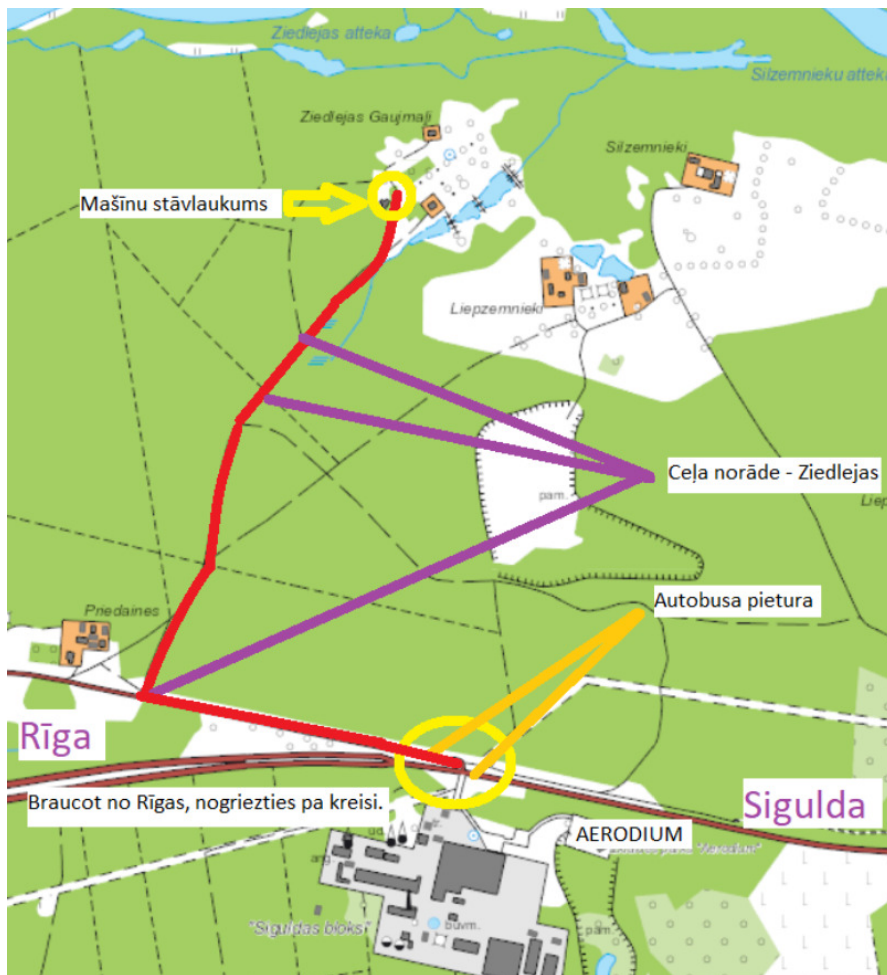

Kalnu Skolas nodarbības ārpus telpām.

Datums: 2019. gada 24.februārī

Ierašanās laiks: plkst. 10:00

Vieta: Ziedlejas mašīnu stāvlaukums

<https://ziedlejas.lv/>

Ja brauc ar satiksmes autobusu:

Rīga — AERODIUM, — 47,5 km

Starpilsētu autobusi Rīgas SAO - Silciems

07:00 → 08:07
Rīgas SAO Silciems

Rīga-Smiltenē-Alūksnē
7906 AS "NORDEKA"

2,55 € 53km 1h 7min
Biljete

09:00 → 10:02
Rīgas SAO Silciems

Rīga-Āraiši-Cēsis
7731 AS "CATA"

2,55 € 53km 1h 2min
Biljete